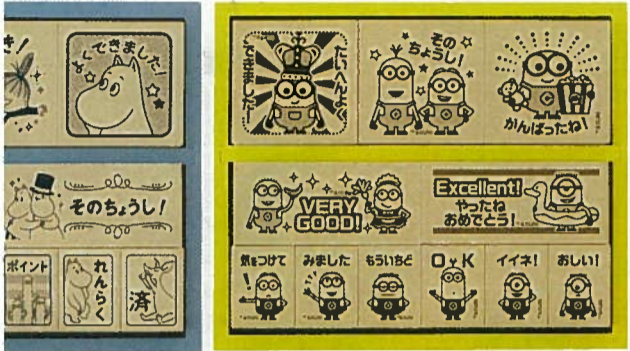

29 ミニオンズ

©Universal City Studios LLC. All Rights Reserved.