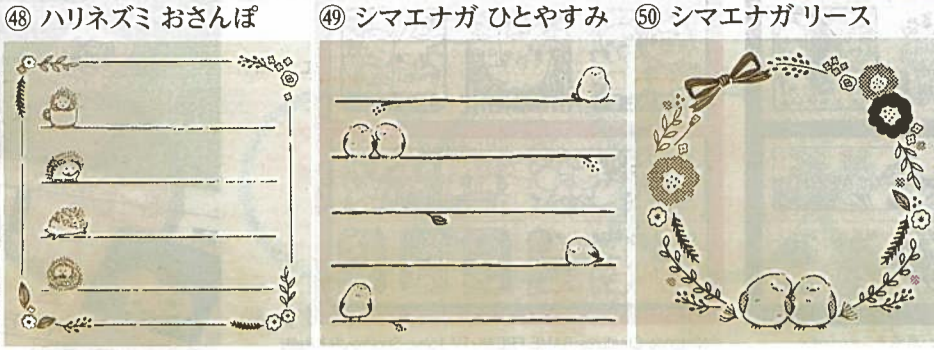

買い物リストやメッセージカードに いろいろはんこ

いろいろはんこ
本体 **1,100円** (税込 **1,210円**)

番号	品名	申込番号
④⑧	ハリネズミ おさんぽ TSW-156	048
④⑨	シマエナガ ひとやすみ TSW-155	049
⑤⑩	シマエナガ リース TSW-154	050

(48~50共通) ★スタンプサイズ:60×60×23mm
★材質:本体:天然木・ゴム・ウレタン★生産国:日本★スタンプ台はついていません。

手帳のあいぼう

ゴム印9種
約0.9×0.9cm